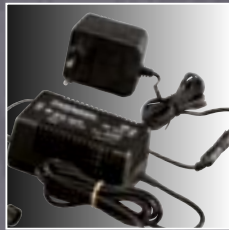

Enduro
Rechargeable

LAGO

THE SOLID LIGHT

Enduro Rechargeable

DESCRIPTIF TECHNIQUE / TECHNICAL SPECIFICATIONS	
Désignation modèle / Model designation	ENDURO RECHARGEABLE
Référence modèle / Model reference	LOXR02
Ampoule / Bulb	Halogen 4 V 0,5 A Culot E10 / E10 socket
Autonomie / Operating time	8 h à 20°C
Intensité lumineuse / Light intensity	2 400 lux
Distance d'éclairage / Lighting length	100 m
Source d'énergie / Power source	Accumulateur NiMH / NiMH battery 3,6V 3800mAh
Chargeur et tension d'alimentation / Charger and power supply	Chargeur batterie / Output current 3,6V 0,9A Charge 100% / 100% charge : 900mA 12-24V DC Charge d'entretien / Trickle current : 50mA
Critères de charge / Charging informations	Led rouge allumée / Red led on = en charge / In work
Nombre cycles recharge / Rechargeable cycles lifetime	Led éteinte / Led off = chargée / Full Led clignotante / Led blinking = test batterie / Battery test 500 cycles / 2 ans - 2 years
Protection / Protection	Coupure timer / Cutting off : 5 h 30 Détection batterie en court-circuit / Short circuit detection Détection Minus Delta (critère de charge)
T° d'utilisation / Operating temperature	-20°C...+40°C
Type de faisceau / Beam type	Variable
Vitre / Lens	Polycarbonate épaisseur / Thickness : 2 mm
Pièces plastiques / Enclosure	Matière / Material : ABS PC gris métallisé Color : metallic grey
Bague anti-choc / Shock-proof rim	Matière / Material : Polyuréthane PU noir / Black
Bandeau / Headband	Polyester 33 % élastodienne 25 % polyamide 42 % Lavable, hypoallergénique, réglable Washable, hypoallergenic, adjustable Tour de tête jusqu'à 850 mm Head circumference up to 850 mm
Réflecteur / Reflector	ABS PC + métallisation sous vide / Vacuum plating
Poids / Weight	350 g avec batterie / With battery
Étanchéité / Water-tightness	(pluie, neige...) / (rain, snow..)
Accessoires (option) / Accessories (optional)	4 crochets pour casque / 4 hooks for helmet Cable véhicule / Vehicle wire Vitre rouge / Red lens
Garantie / Guaranty	3 ans / 3 years